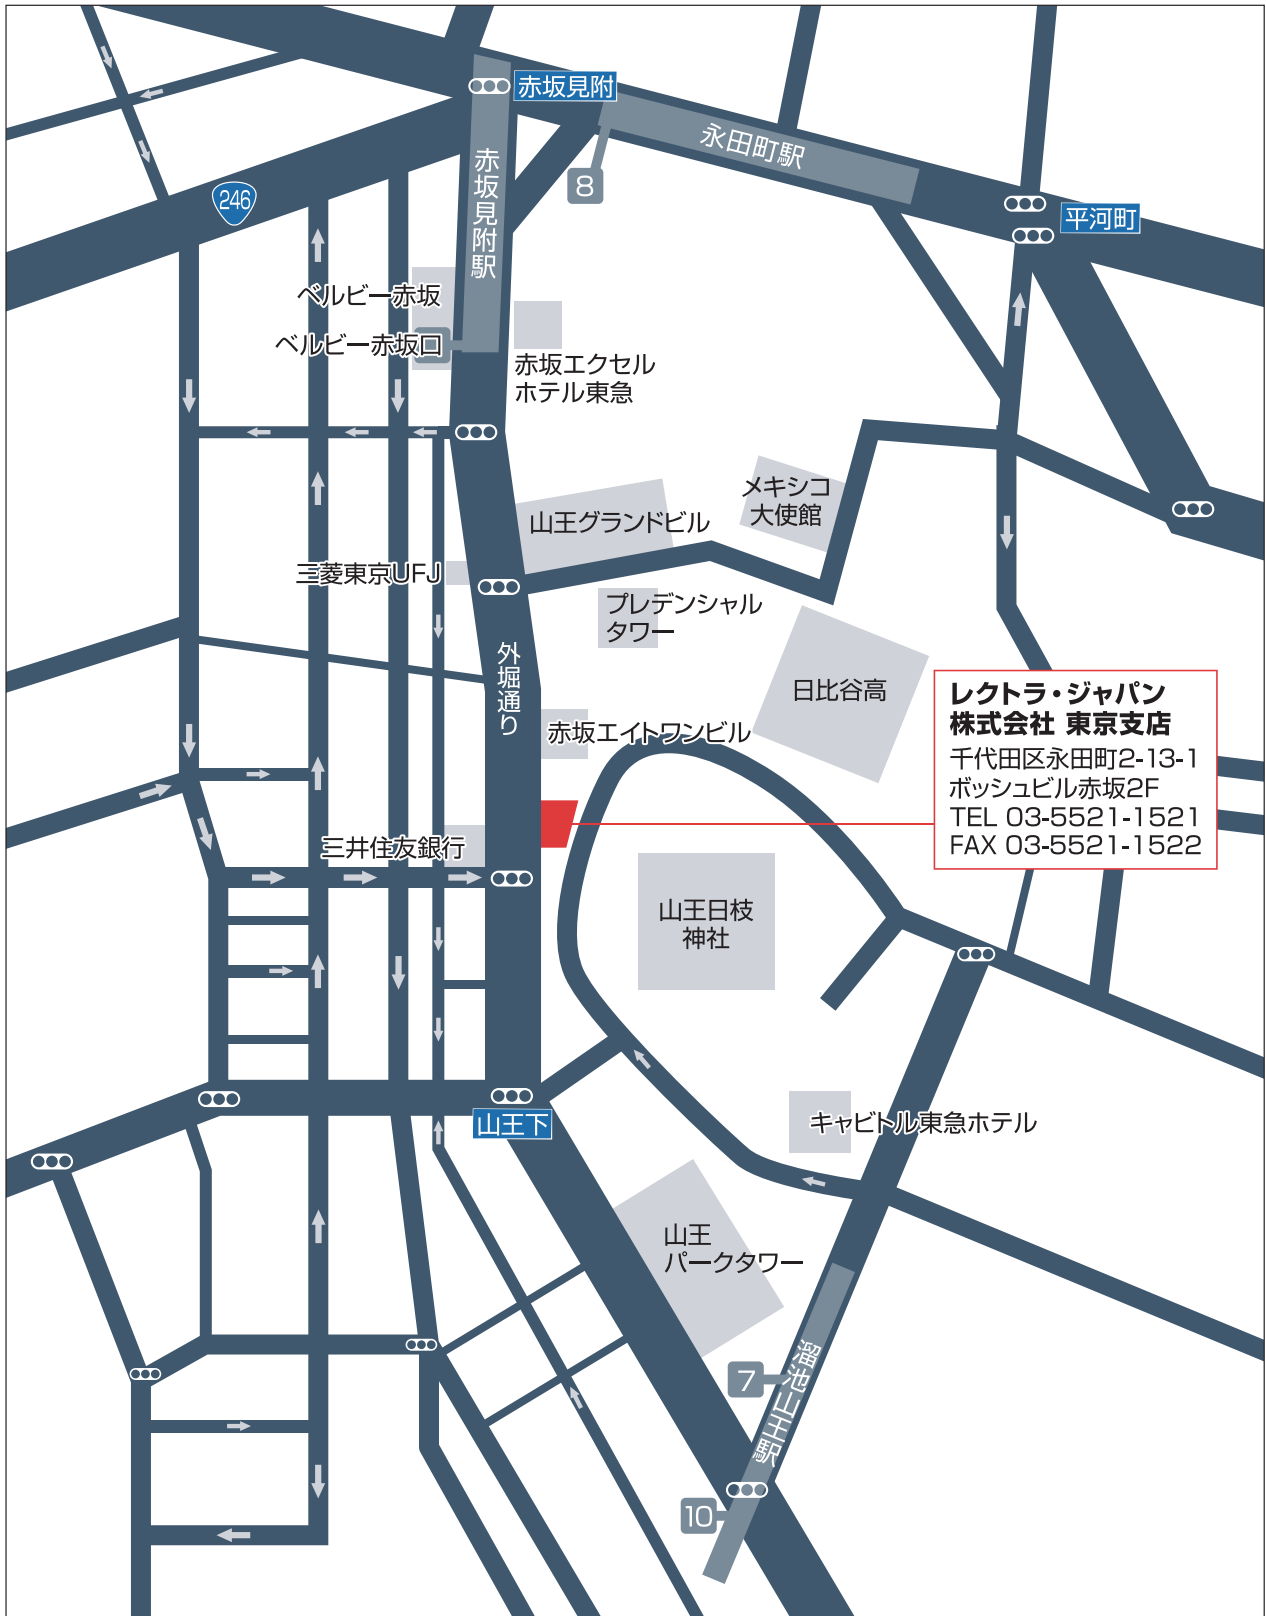

レクトラ・ジャパン株式会社〈東京支社〉

地下鉄 丸の内線／銀座線 赤坂見附駅ベルビー赤坂口より徒歩3分

地下鉄 南北線溜池山王駅7番出口より徒歩3分